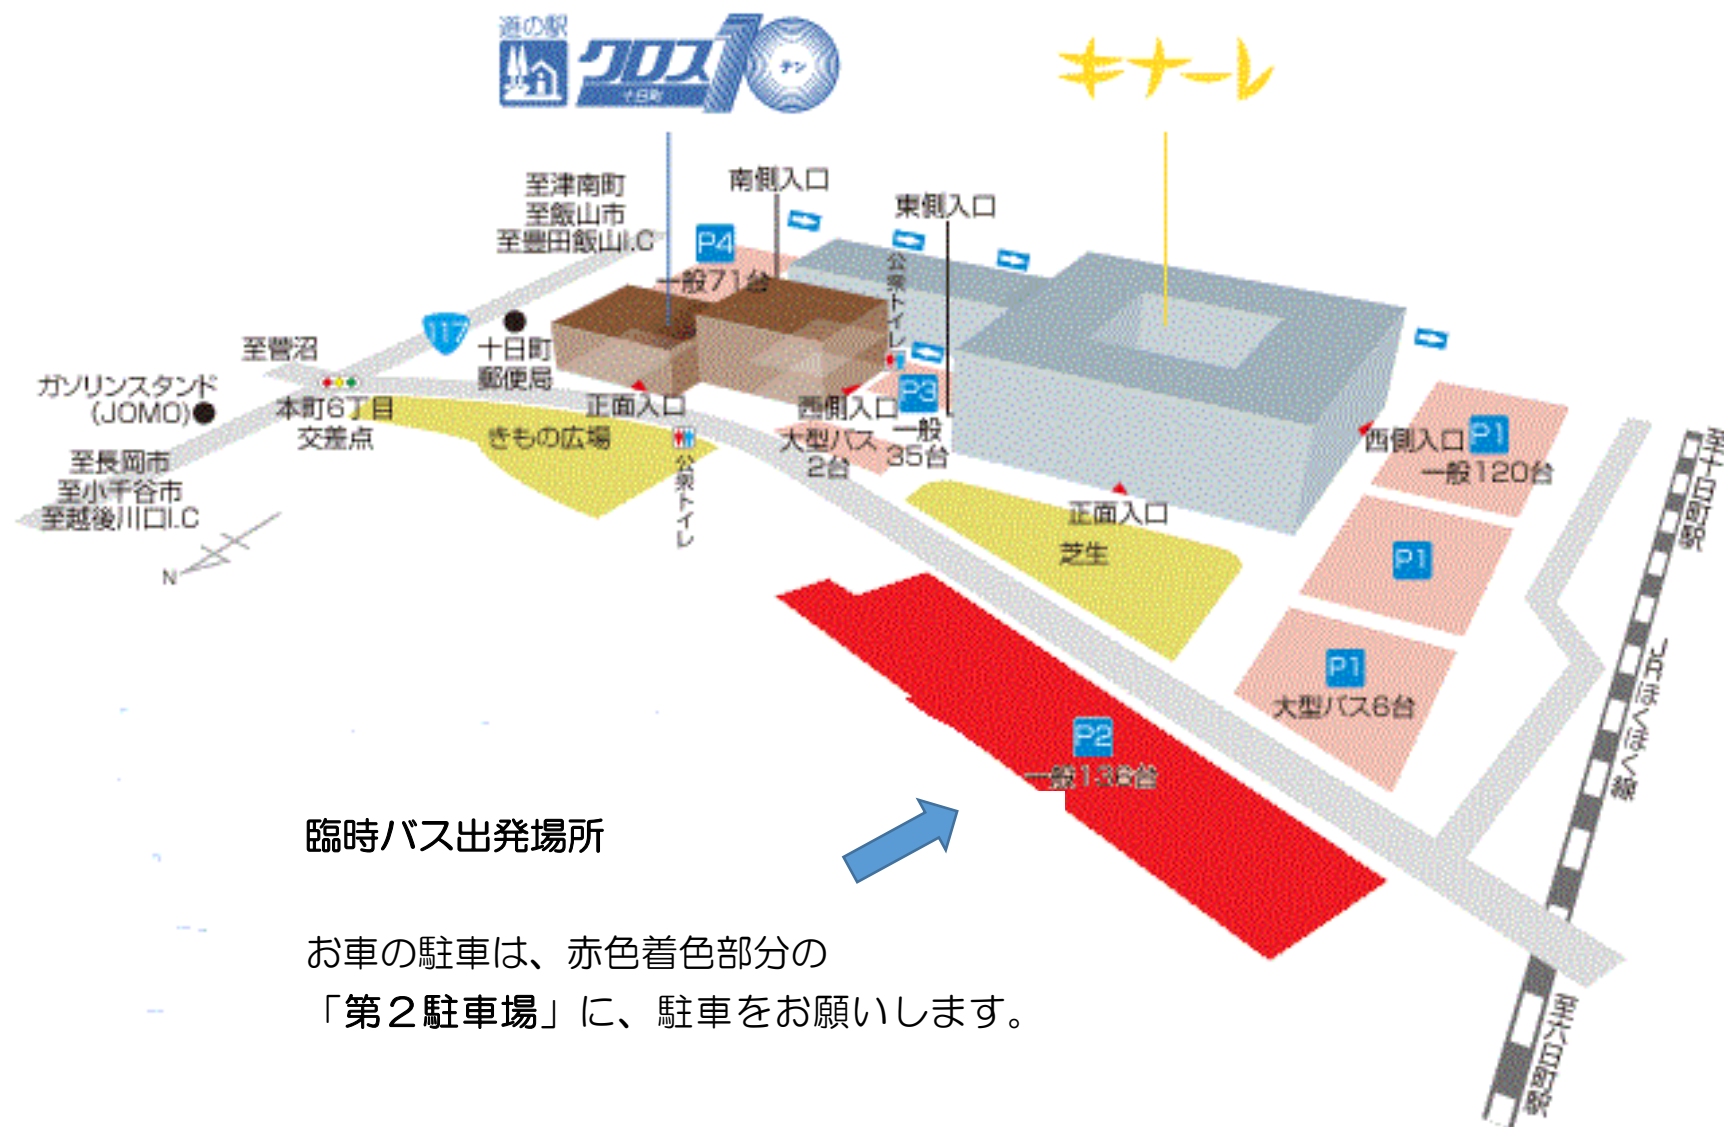

「越後妻有交流館キナーレ」で臨時バスに乗車される方へ
(津南 23km コース、中里 15km コース ゴール地点)

臨時バス出発場所

お車の駐車は、赤色着色部分の
「第2駐車場」に、駐車をお願いします。