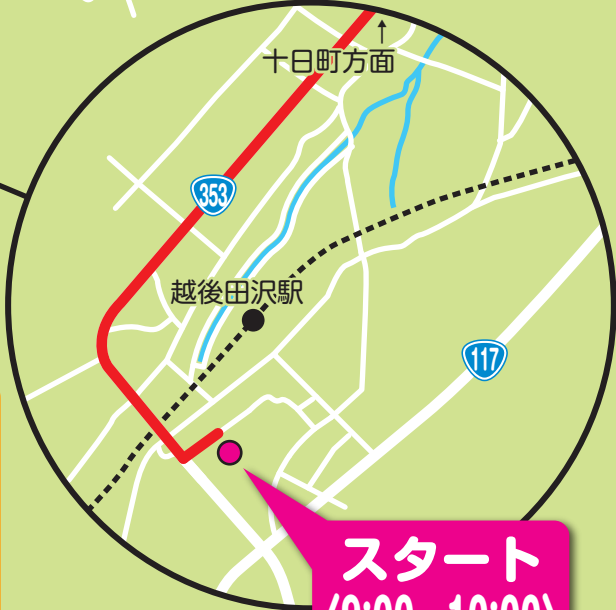

ゴール<15:00まで>
**千手中央
コミュニティセンター**

ゴール後は参加特典で楽しもう!
十日町市「千手温泉 千年の湯」の
入館料割引

吉田公民館
ゴールまで **あと5km**
〈最終通過時刻〉
13:30

point 1 宮中取水ダムからの
眺めは壮観!

姿グリーンセンター
ゴールまで **あと10km**
〈最終通過時刻〉
12:30

ゴールまで
あと12km

第36回 信濃川河岸段丘ウォーク

中里15km コース

中里体育館スタート

※コース内の●●●●●は左側通行を表示しています

スタート
〈9:00~10:00〉

中里体育館
(なかさとアリーナ)